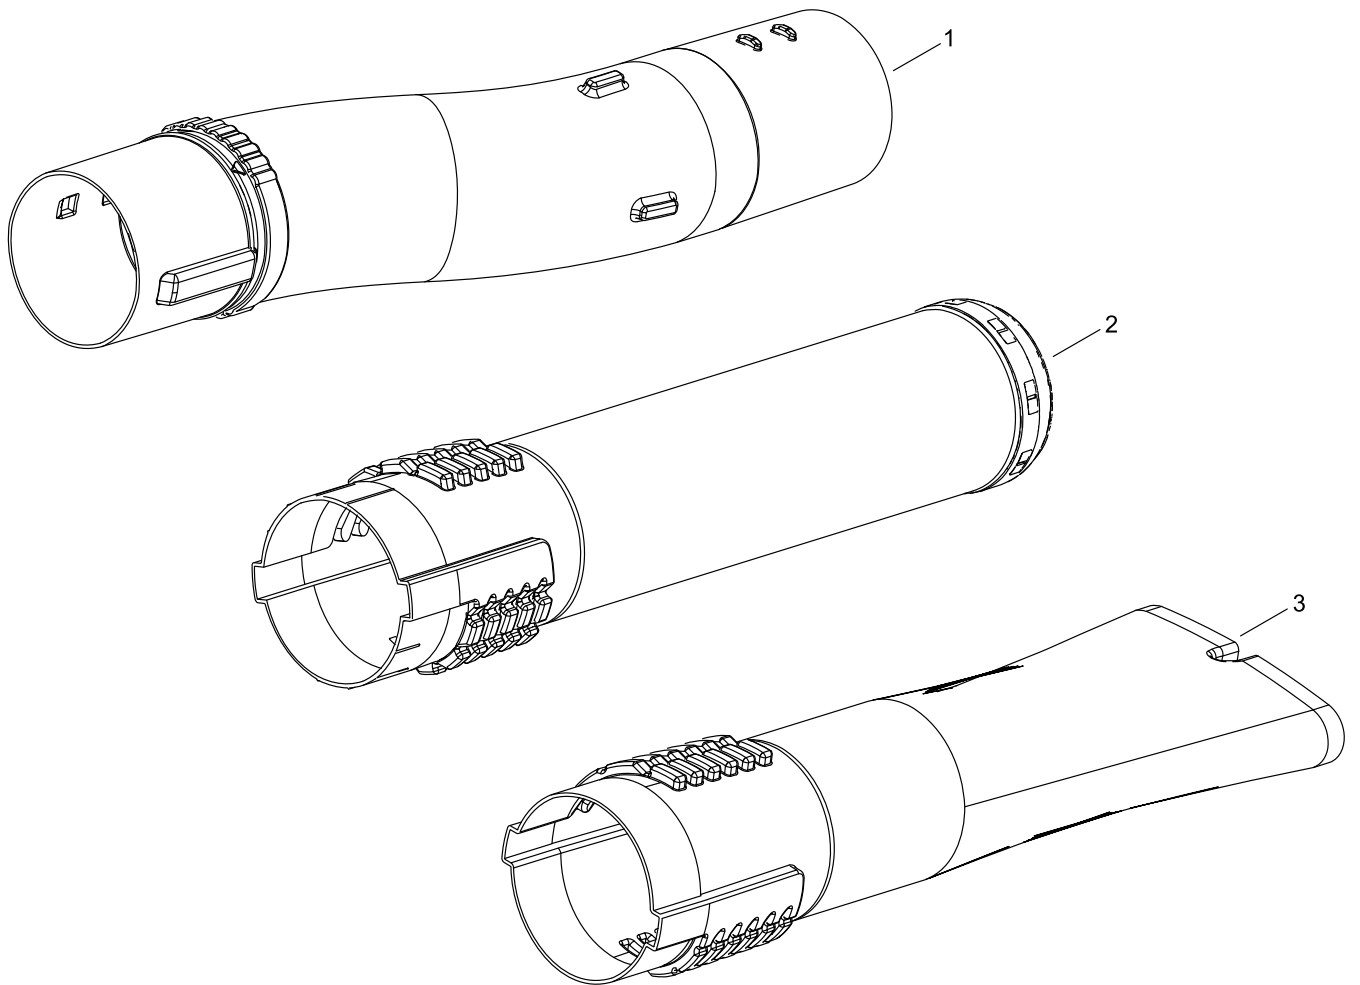

PIPE

PIPE

Key No.	LV (+)	Part No	Description	Qty	Standard
1		E165-000951	PIPE,BLOWER	1	S-SHAPE W/ GUARD
2		E165-001040	PIPE,BLOWER	1	
3		E165-000980	PIPE,BLOWER	1	FLAT PIPE