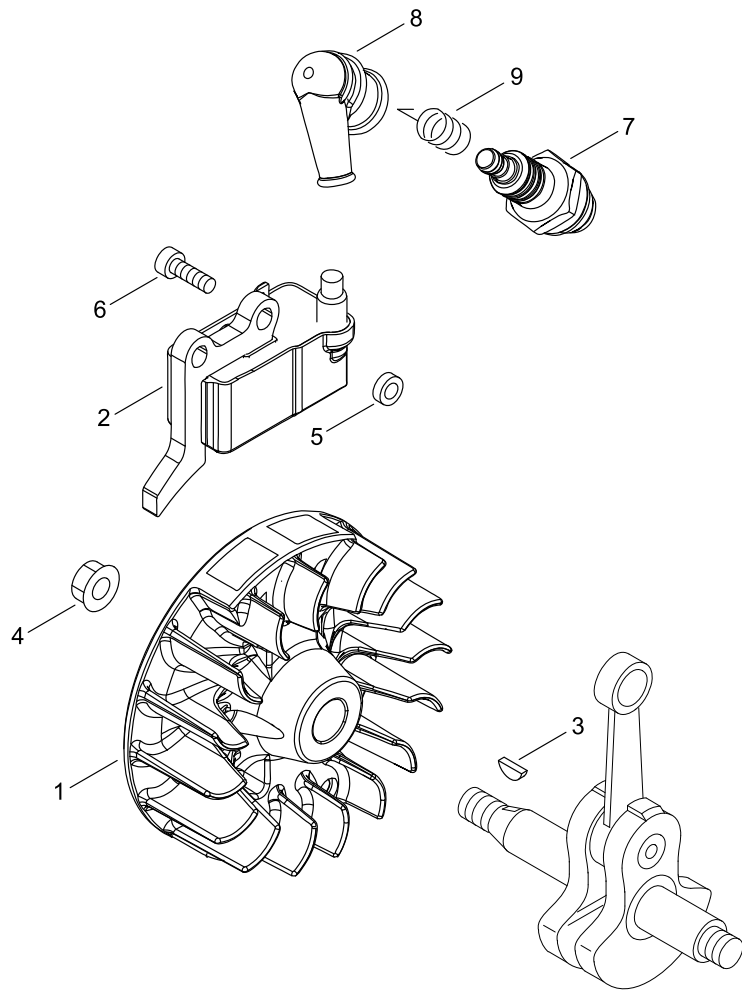

CYLINDER, PISTON, CRANKSHAFT

CYLINDER, PISTON, CRANKSHAFT

Key No.	LV (+)	Part No	Description	Qty	Standard
1		A011-001570	CRANKSHAFT,ASY	1	
2		A130-002370	CYLINDER	1	
3		V100-000860	GASKET,CYL	1	T0.5
4		V805-000210	BOLT, TORX 5	4	TB-5*20 12.9
5		P021-052780	PISTON KIT	1	
6	+	A101-000010	RING,PISTON	2	
7	+	100013-35430	PIN, PISTON	1	6*9*27.8
8	+	100015-03931	CIRCLIP, PISTON PIN	2	
9	+	V554-000020	BEARING,NEEDLE 9	1	KTV-91212EG14-B2
10	+	100014-53630	SPACER, PISTON PIN	2	
11		A190-001640	COVER,ENGINE	1	W/TPE GRIP
12		V805-000010	BOLT, TORX 5	6	TT-5*20 DG 10.9

CRANKCASE

CRANKCASE

Key No.	LV (+)	Part No	Description	Qty	Standard
1		P021-052790	CRANKCASE SET	1	
2	+	900800-36001	BEARING, BALL	1	6001
3	+	100212-42031	OILSEAL	1	ISCD 12*22*4.5
4	+	900810-36000	BEARING, BALL	1	6000
5	+	V503-000040	SEAL,OIL 10	1	ISCD 10*20*5F
6	+	V102-000300	GASKET,CRANKCASE	1	
7	+	V805-000220	BOLT, TORX 5	3	TB-5*25 12.9

MAGNETO

MAGNETO

Key No.	LV (+)	Part No	Description	Qty	Standard
1		A409-001320	ROTOR, MAGNETO	1	
2		A411-001840	COIL, IGNITION	1	ID#A10087
3		100142-12330	KEY, WOODRUFF	1	
4		900515-00008	NUT, FLANGE	1	8
5		V323-000070	WASHER,CIRCULAR 5	2	5.2*10*3
6		V805-000210	BOLT, TORX 5	2	TB-5*20 12.9
7		A425-000000	SPARKPLUG	1	BPMR8Y
8		A427-000013	CAP,SPARK PLUG	1	
9		A426-000010	TERMINAL,SPARKPLUG	1	